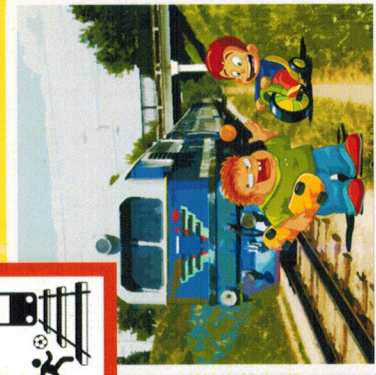

# НА ЖЕЛЕЗНОЙ ДОРОГЕ ЗАПРЕЩЕНО:

- заходить за линию безопасности у края пассажирской платформы;
- бегать по платформам и прыгать с них на железнодорожные пути;
- находиться рядом с железнодорожными путями, при приближении поезда;

- играть на железнодорожных путях;
- находиться в районе железнодорожных путей, платформ без сопровождения взрослых;
- выбегать на пути перед идущим поездом;
- оставлять посторонние предметы на железнодорожных путях;

- переходить железнодорожные пути в неустановленных местах;
- пользоваться наушниками при переходе через железнодорожные пути;
- выбегать на пути перед идущим поездом;

- влезать на вагоны, напряжение в проводах достигает 27500 вольт. Смертельный ожог может произойти на расстоянии 1-2 метров от контактного провода;
- приближаться к оборванным проводам;